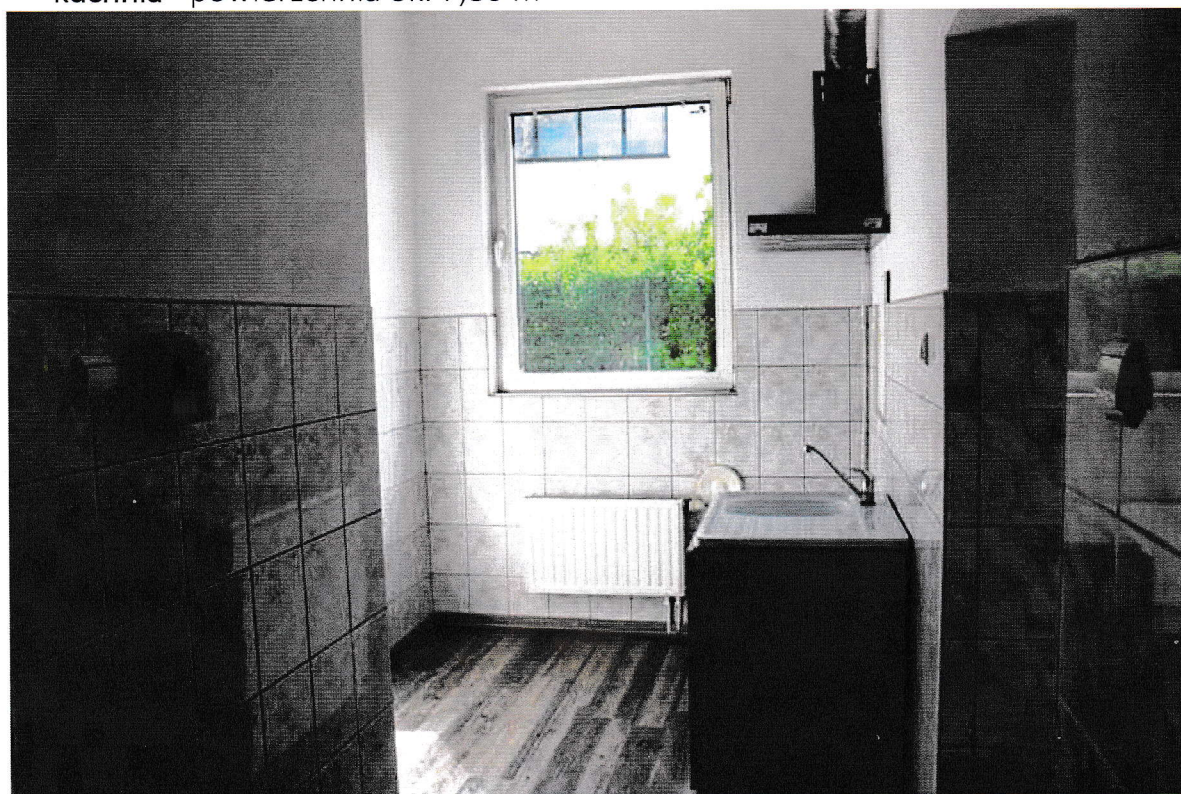

**Opis obiektu:**

- Lokal znajduje się na parterze budynku administracyjnego WORD w Toruniu przy ulicy Polnej 109/111 w Toruniu;
- Otwarta przestrzeń o pow. ok. 29,5 m<sup>2</sup> do własnej aranżacji, w chwili obecnej zaaranżowana pod gastronomię z niezależnym wejściem wewnątrz budynku, daje możliwość szerokiego zastosowania (np. jako siedziba firmy, apteka, firma kurierska, agencja ubezpieczeniowa, bankowa lub pocztowa).
- Dodatkowym atutem lokalu jest dostęp do własnego aneksu kuchennego (pow. ok. 6,80 m<sup>2</sup>), oraz toalety (pow. ok. 3,10 m<sup>2</sup>), co umożliwia zaadaptowanie całej powierzchni pod samodzielny lokal gastronomiczny/usługowy;
- Położenie lokalu – parter może usprawnić transport ciężkiego towaru.
- Bardzo dobry dojazd, budynek usytuowany jest przy jednej z głównych arterii komunikacyjnych Torunia w dzielnicy usługowo/przemysłowej.
- Dostęp do wszelkich mediów typu telefon czy Internet.

**DYREKTOR**  
  
**Marek Staszczuk**

**WORD**  
TORUŃ

- Pomieszczenie wielofunkcyjne - powierzchnia ok. 30,00 m<sup>2</sup>

- kuchnia - powierzchnia ok. 7,80 m<sup>2</sup>

- toaleta – powierzchnia ok.2,90 m<sup>2</sup>