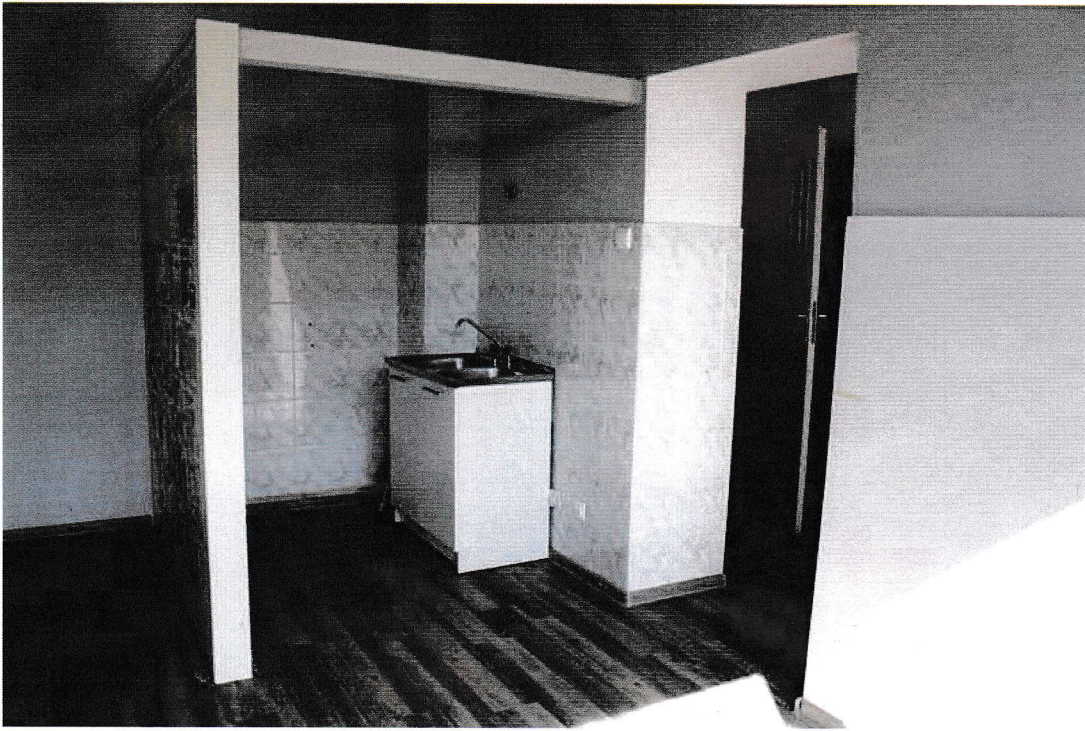

**Opis obiektu:**

- Lokal znajduje się na parterze budynku administracyjnego WORD w Toruniu przy ulicy Polnej 109/111 w Toruniu;
- Otwarta przestrzeń o pow. ok. 29,5 m<sup>2</sup> do własnej aranżacji, w chwili obecnej zaaranżowana pod gastronomię z niezależnym wejściem wewnątrz budynku, daje możliwość szerokiego zastosowania (np. jako siedziba firmy, apteka, firma kurierska, agencja ubezpieczeniowa, bankowa lub pocztowa).
- Dodatkowym atutem lokalu jest dostęp do własnego aneksu kuchennego (pow. ok. 6,80 m<sup>2</sup>), oraz toalety (pow. ok. 3,10 m<sup>2</sup>), co umożliwia zaadaptowanie całej powierzchni pod samodzielny lokal gastronomiczny/usługowy;
- Położenie lokalu – parter może usprawnić transport ciężkiego towaru.
- Bardzo dobry dojazd, budynek usytuowany jest przy jednej z głównych arterii komunikacyjnych Torunia w dzielnicy usługowo/przemysłowej.
- Dostęp do wszelkich mediów typu telefon czy Internet.

**DYREKTOR**  
  
**Marek Staszczuk**

**WORD**  
TORUŃ

- Pomieszczenie wielofunkcyjne - powierzchnia ok. 30,00 m<sup>2</sup>

- kuchnia - powierzchnia ok. 7,80 m<sup>2</sup>

- toaleta – powierzchnia ok.2,90 m<sup>2</sup>

- Wejścia do lokalu (od wewnątrz budynku)