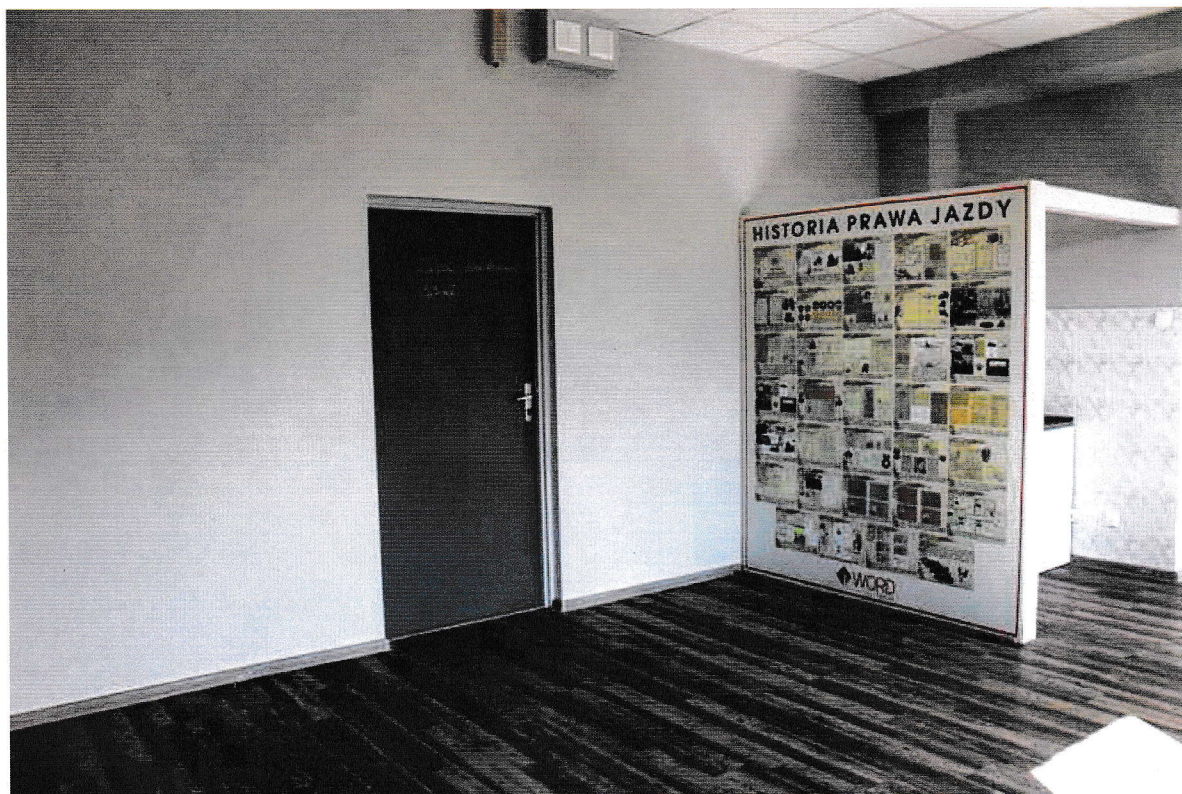

**Opis obiektu:**

- Lokal znajduje się na parterze budynku administracyjnego WORD w Toruniu przy ulicy Polnej 109/111 w Toruniu;
- Otwarta przestrzeń o pow. ok. 29,5 m<sup>2</sup> do własnej aranżacji, w chwili obecnej zaaranżowana pod gastronomię z niezależnym wejściem wewnątrz budynku, daje możliwość szerokiego zastosowania (np. jako siedziba firmy, apteka, firma kurierska, agencja ubezpieczeniowa, bankowa lub pocztowa).
- Dodatkowym atutem lokalu jest dostęp do własnego aneksu kuchennego (pow. ok. 6,80 m<sup>2</sup>), oraz toalety (pow. ok. 3,10 m<sup>2</sup>), co umożliwia zaadaptowanie całej powierzchni pod samodzielny lokal gastronomiczny/usługowy;
- Położenie lokalu – parter może usprawnić transport ciężkiego towaru.
- Bardzo dobry dojazd, budynek usytuowany jest przy jednej z głównych arterii komunikacyjnych Torunia w dzielnicy usługowo/przemysłowej.
- Dostęp do wszelkich mediów typu telefon czy Internet.

**DYREKTOR**  
  
**Marek Staszczuk**

**WORD**  
TORUŃ

- Pomieszczenie wielofunkcyjne - powierzchnia ok. 30,00 m<sup>2</sup>

- kuchnia - powierzchnia ok. 7,80 m<sup>2</sup>

- toaleta – powierzchnia ok.2,90 m<sup>2</sup>

- Wejścia do lokalu (od wewnątrz budynku)