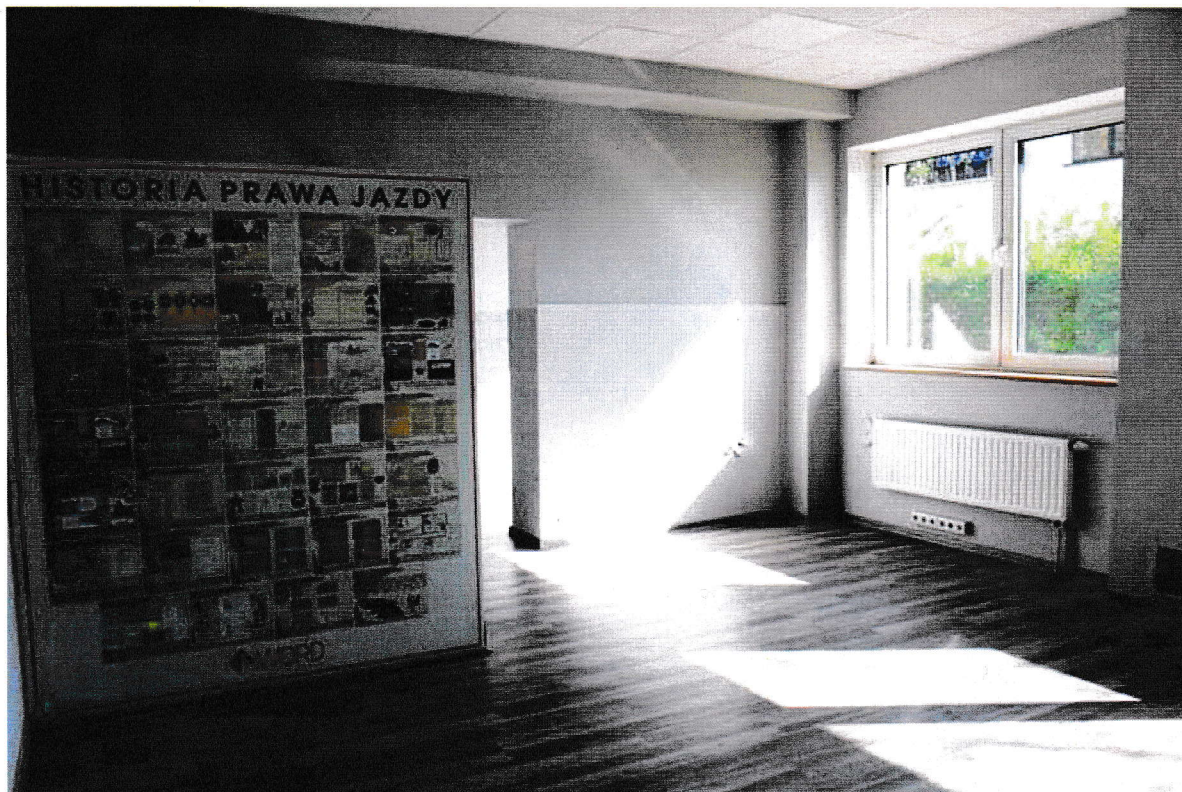

**Opis obiektu:**

- Lokal znajduje się na parterze budynku administracyjnego WORD w Toruniu przy ulicy Polnej 109/111 w Toruniu;
- Otwarta przestrzeń o pow. ok. 29,5 m<sup>2</sup> do własnej aranżacji, w chwili obecnej zaaranżowana pod gastronomię z niezależnym wejściem wewnątrz budynku, daje możliwość szerokiego zastosowania (np. jako siedziba firmy, apteka, firma kurierska, agencja ubezpieczeniowa, bankowa lub pocztowa).
- Dodatkowym atutem lokalu jest dostęp do własnego aneksu kuchennego (pow. ok. 6,80 m<sup>2</sup>), oraz toalety (pow. ok. 3,10 m<sup>2</sup>), co umożliwia zaadaptowanie całej powierzchni pod samodzielny lokal gastronomiczny/usługowy;
- Położenie lokalu – parter może usprawnić transport ciężkiego towaru.
- Bardzo dobry dojazd, budynek usytuowany jest przy jednej z głównych arterii komunikacyjnych Torunia w dzielnicy usługowo/przemysłowej.
- Dostęp do wszelkich mediów typu telefon czy Internet.

**DYREKTOR**  
  
**Marek Staszczuk**

**WORD**  
TORUŃ

- Pomieszczenie wielofunkcyjne - powierzchnia ok. 30,00 m<sup>2</sup>

- kuchnia - powierzchnia ok. 7,80 m<sup>2</sup>

- toaleta – powierzchnia ok.2,90 m<sup>2</sup>

- Wejścia do lokalu (od wewnątrz budynku)